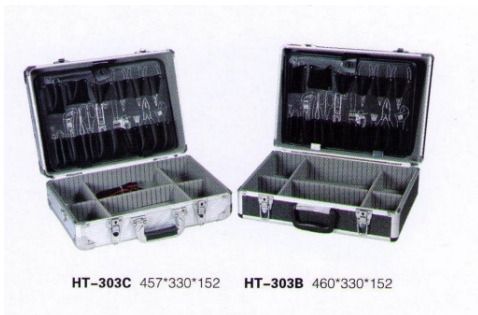

HT-326 457\*330\*100

HT-319F 340\*280\*120

HT-316 220\*120\*90

HT-319 300\*230\*200

HT-309A 470\*190\*100

HT-K312 460\*330\*152 430\*290\*120 400\*250\*90

HT-619 210\*130\*42 HT-618 255\*135\*42 HT-617 380\*225\*70

HT-303C 457\*330\*152 HT-303B 460\*330\*152

HT-903AS 475\*260\*210 HT-913S 475\*260\*210  
 HT-903AM 680\*310\*320 HT-913M 680\*310\*320  
 HT-903AL 730\*380\*360 HT-913L 730\*380\*360

MC-103 445\*320\*255 MC-105 432\*276\*220

HP-125 300\*280\*100

HP-126 430\*330\*95

HP-511 280\*375\*70

HP-503 400\*280\*90

HP-508 475\*380\*100

HP-516 450\*210\*330

STC971R

MC1804  
 Size: 44x33x10.5cm  
 Inner Pack: Box  
 Qty/out Ctn: 6pcs  
 Ctn.Meas.: 65.5X37.5x47.5cm  
 1x20' Fcl: 1674pcs  
 1x40' Fcl: 3420pcs